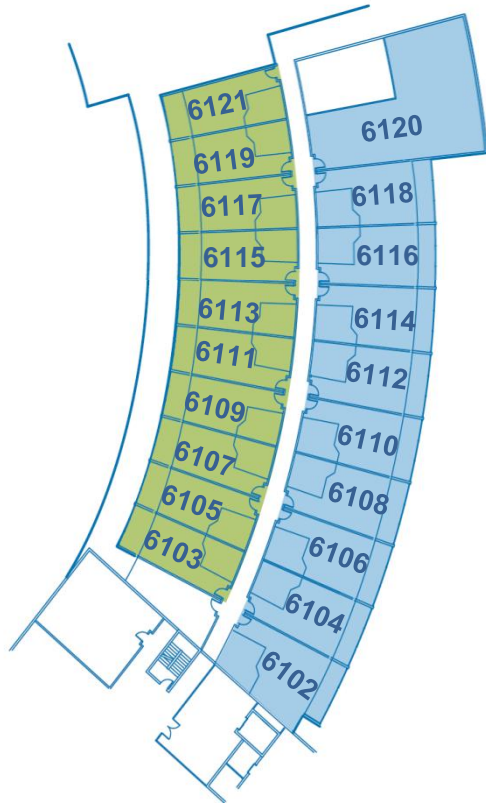

Level 6 South Arch Mountain View Rooms

Room #	Price
6159	\$ 537,768
6157	\$ 537,768
6155	\$ 537,768
6153	\$ 537,768
6151	\$ 537,768
6149	\$ 537,768
6147	\$ 537,768
6145	\$ 537,768
6143	\$ 537,768
6141	\$ 537,768
6139	\$ 537,768
6137	\$ 537,768
6135	\$ 537,768
6133	\$ 537,768
6131	\$ 537,768
6129	\$ 537,768
6127	\$ 657,888
6125	\$ 657,888
6123	\$ 567,336

Level 6 South Arch End Rooms

Room #	Price
6001	\$ 388,988
6002	\$ 416,501
6003	\$ 448,759
6004	\$ 486,709

Level 6 Tower Rooms and Suites

Room #	Price
6301	\$ 876,150
6303	\$ 425,700
6304	\$ 425,700
6305	\$ 876,150
6306	\$ 425,700
6307	\$ 623,700
6308	\$ 623,700
6309	\$ 623,700
6310	\$ 623,700
6311	\$ 876,150
6313	\$ 425,700
6314	\$ 425,700
6315	\$ 876,150

Level 6

North Arch

Mountain and Ocean View Rooms

Mountain View

Room #	Price
6121	\$ 537,768
6119	\$ 537,768
6117	\$ 537,768
6115	\$ 537,768
6113	\$ 537,768
6111	\$ 537,768
6109	\$ 537,768
6107	\$ 537,768
6105	\$ 537,768
6103	\$ 537,768
6101	\$ 359,436

Ocean View

Room #	Price
6120	\$ 1,738,440
6118	\$ 698,940
6116	\$ 698,940
6114	\$ 698,940
6112	\$ 698,940
6110	\$ 698,940
6108	\$ 698,940
6106	\$ 698,940
6104	\$ 698,940
6102	\$ 814,770

Level 7 Tower Rooms and Suites