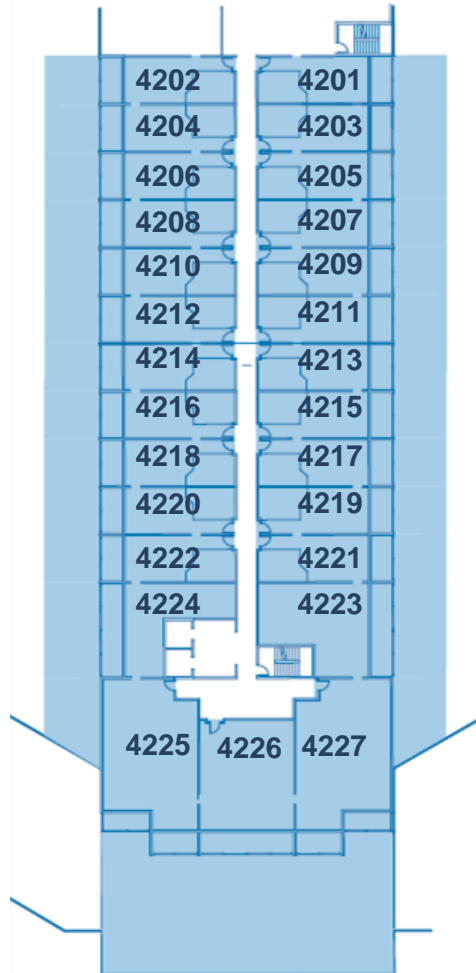

Level 3
North Arch
Ocean View Rooms

Room #	Price
3120	\$ 1,407,656
3118	\$ 611,573
3116	\$ 611,573
3114	\$ 611,573
3112	\$ 611,573
3110	\$ 611,573
3108	\$ 611,573
3106	\$ 611,573
3104	\$ 611,573
3102	\$ 611,573

Level 4
South Arch
 Ocean View Rooms

Room #	Price
4152	\$ 640,695
4150	\$ 640,695
4148	\$ 640,695
4146	\$ 640,695
4144	\$ 640,695
4142	\$ 640,695
4140	\$ 640,695
4138	\$ 640,695
4136	\$ 640,695
4134	\$ 640,695
4132	\$ 640,695
4130	\$ 640,695
4128	\$ 640,695
4126	\$ 640,695
4124	\$ 640,695
4122	\$ 640,695

Level 4

Beach Wing

Ocean View Rooms

Room #	Price
4202	\$424,710
4204	\$424,710
4206	\$424,710
4208	\$424,710
4210	\$424,710
4212	\$424,710
4214	\$424,710
4216	\$424,710
4218	\$424,710
4220	\$424,710
4222	\$424,710
4224	\$1,340,287
4228	\$1,036,456