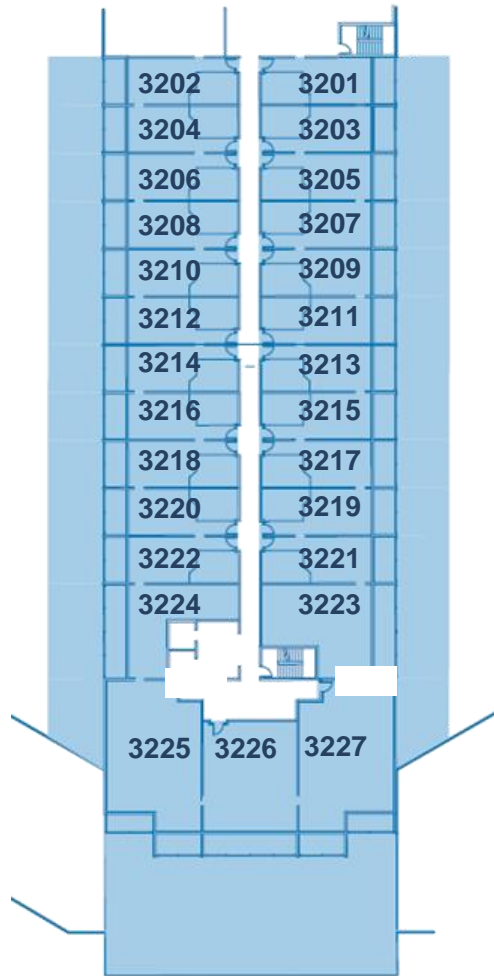

Room #	Price
2201	\$ 884,471
2203	\$ 884,471
2205	\$ 884,471
2207	\$ 884,471
2209	\$ 884,471
2211	\$ 884,471
2213	\$ 884,471
2215	\$ 884,471
2217	\$ 884,471
2219	\$ 884,471
2221	\$ 884,471
2223	\$ 884,471
2225	\$ 884,471
2227	\$ 1,266,912
2229	\$ 1,281,225
2231	\$ 1,281,225

Level 2 North Arch Swim Out Rooms

Room #	Price
2118	\$ 1,295,329
2116	\$ 1,295,329
2114	\$ 1,295,329
2112	\$ 1,295,329
2110	\$ 1,295,329
2108	\$ 1,295,329
2106	\$ 1,295,329
2104	\$ 1,295,329
2102	\$ 1,295,329

Level 3
South Arch
 Ocean View Rooms

Room #	Price
3152	\$ 611,573
3150	\$ 611,573
3148	\$ 611,573
3146	\$ 611,573
3144	\$ 611,573
3142	\$ 611,573
3140	\$ 611,573
3138	\$ 611,573
3136	\$ 611,573
3134	\$ 611,573
3132	\$ 611,573
3130	\$ 611,573
3128	\$ 611,573
3126	\$ 611,573
3124	\$ 611,573
3122	\$ 611,573

Level 3 Beach Wing Ocean View Rooms

Room #	Price
3202	\$ 450,450
3204	\$ 450,450
3206	\$ 450,450
3208	\$ 450,450
3210	\$ 450,450
3212	\$ 450,4500
3214	\$ 450,450
3216	\$ 450,4500
3218	\$ 450,450
3220	\$ 450,450
3222	\$ 450,450
3224	\$ 781,357
3226	\$ 1,421,516