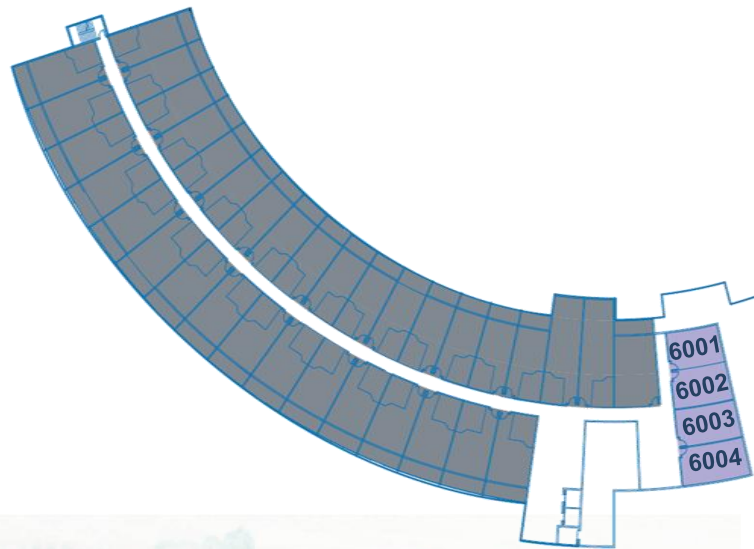

Level 6 South Arch End Rooms

Room #	Price
6001	$ 388,988
6002	$ 416,501
6003	$ 448,759
6004	$ 486,709