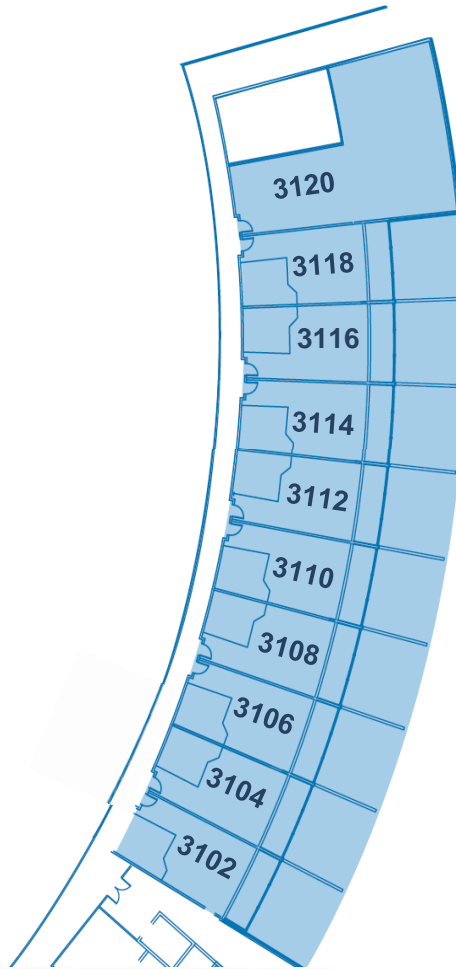

Room #	Price
2201	\$ 884,471
2203	\$ 884,471
2205	\$ 884,471
2207	\$ 884,471
2209	\$ 884,471
2211	\$ 884,471
2213	\$ 884,471
2215	\$ 884,471
2217	\$ 884,471
2219	\$ 884,471
2221	\$ 884,471
2223	\$ 884,471
2225	\$ 884,471
2227	\$ 1,266,912
2229	\$ 1,281,225
2231	\$ 1,281,225

Level 3
South Arch
 Ocean View Rooms

Room #	Price
3152	\$ 611,573
3150	\$ 611,573
3148	\$ 611,573
3146	\$ 611,573
3144	\$ 611,573
3142	\$ 611,573
3140	\$ 611,573
3138	\$ 611,573
3136	\$ 611,573
3134	\$ 611,573
3132	\$ 611,573
3130	\$ 611,573
3128	\$ 611,573
3126	\$ 611,573
3124	\$ 611,573
3122	\$ 611,573

Level 3 Beach Wing Ocean View Rooms

Room #	Price
3202	\$ 450,450
3204	\$ 450,450
3206	\$ 450,450
3208	\$ 450,450
3210	\$ 450,450
3212	\$ 450,4500
3214	\$ 450,450
3216	\$ 450,4500
3218	\$ 450,450
3220	\$ 450,450
3222	\$ 450,450
3224	\$ 781,357
3226	\$ 1,421,516

Level 3
North Arch
Ocean View Rooms

Room #	Price
3120	\$ 1,407,656
3118	\$ 611,573
3116	\$ 611,573
3114	\$ 611,573
3112	\$ 611,573
3110	\$ 611,573
3108	\$ 611,573
3106	\$ 611,573
3104	\$ 611,573
3102	\$ 611,573