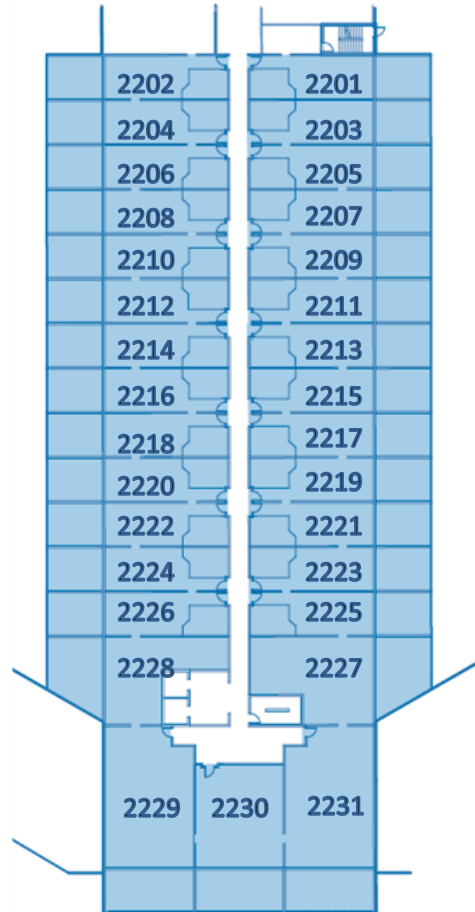

Level 2
South Arch
 Swim Out Rooms

Room #	Price
2150	\$ 1,295,329
2148	\$ 1,295,329
2146	\$ 1,295,329
2144	\$ 1,295,329
2142	\$ 1,295,329
2140	\$ 1,295,329
2138	\$ 1,295,329
2136	\$ 1,295,329
2134	\$ 1,295,329
2132	\$ 1,295,329
2130	\$ 1,295,329
2128	\$ 1,295,329
2126	\$ 1,295,329
2124	\$ 1,295,329
2122	\$ 1,295,329
2120	\$ 1,295,329

Level 2 Beach Wing Swim-Out Rooms

Room #	Price
2202	\$ 884,471
2204	\$ 884,471
2206	\$ 884,471
2208	\$ 884,471
2210	\$ 884,471
2212	\$ 884,471
2214	\$ 884,471
2216	\$ 884,471
2218	\$ 884,471
2220	\$ 884,471
2222	\$ 884,471
2224	\$ 884,471
2226	\$ 884,471
2228	\$ 1,266,912
2230	\$ 801,075

Room #	Price
2201	\$ 884,471
2203	\$ 884,471
2205	\$ 884,471
2207	\$ 884,471
2209	\$ 884,471
2211	\$ 884,471
2213	\$ 884,471
2215	\$ 884,471
2217	\$ 884,471
2219	\$ 884,471
2221	\$ 884,471
2223	\$ 884,471
2225	\$ 884,471
2227	\$ 1,266,912
2229	\$ 1,281,225
2231	\$ 1,281,225