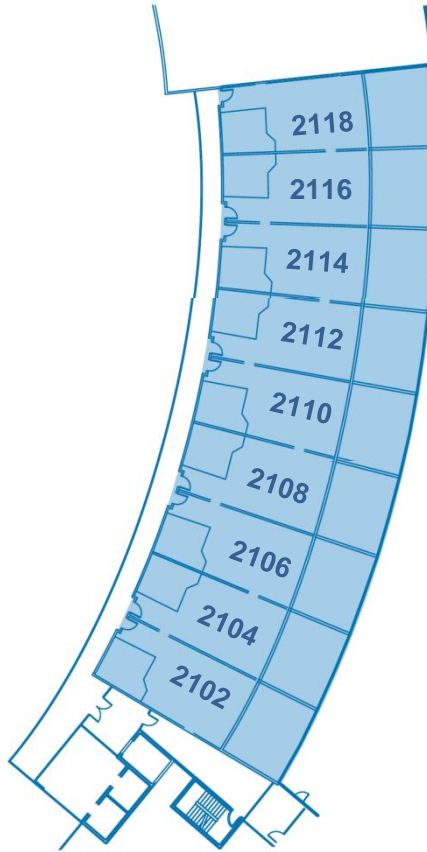

Level 2
South Arch
 Swim Out Rooms

Room #	Price
2150	\$ 1,295,329
2148	\$ 1,295,329
2146	\$ 1,295,329
2144	\$ 1,295,329
2142	\$ 1,295,329
2140	\$ 1,295,329
2138	\$ 1,295,329
2136	\$ 1,295,329
2134	\$ 1,295,329
2132	\$ 1,295,329
2130	\$ 1,295,329
2128	\$ 1,295,329
2126	\$ 1,295,329
2124	\$ 1,295,329
2122	\$ 1,295,329
2120	\$ 1,295,329

Level 2 Beach Wing Swim-Out Rooms

Room #	Price
2202	\$ 884,471
2204	\$ 884,471
2206	\$ 884,471
2208	\$ 884,471
2210	\$ 884,471
2212	\$ 884,471
2214	\$ 884,471
2216	\$ 884,471
2218	\$ 884,471
2220	\$ 884,471
2222	\$ 884,471
2224	\$ 884,471
2226	\$ 884,471
2228	\$ 1,266,912
2230	\$ 801,075

Room #	Price
2201	\$ 884,471
2203	\$ 884,471
2205	\$ 884,471
2207	\$ 884,471
2209	\$ 884,471
2211	\$ 884,471
2213	\$ 884,471
2215	\$ 884,471
2217	\$ 884,471
2219	\$ 884,471
2221	\$ 884,471
2223	\$ 884,471
2225	\$ 884,471
2227	\$ 1,266,912
2229	\$ 1,281,225
2231	\$ 1,281,225

Level 2 North Arch Swim Out Rooms

Room #	Price
2118	\$ 1,295,329
2116	\$ 1,295,329
2114	\$ 1,295,329
2112	\$ 1,295,329
2110	\$ 1,295,329
2108	\$ 1,295,329
2106	\$ 1,295,329
2104	\$ 1,295,329
2102	\$ 1,295,329