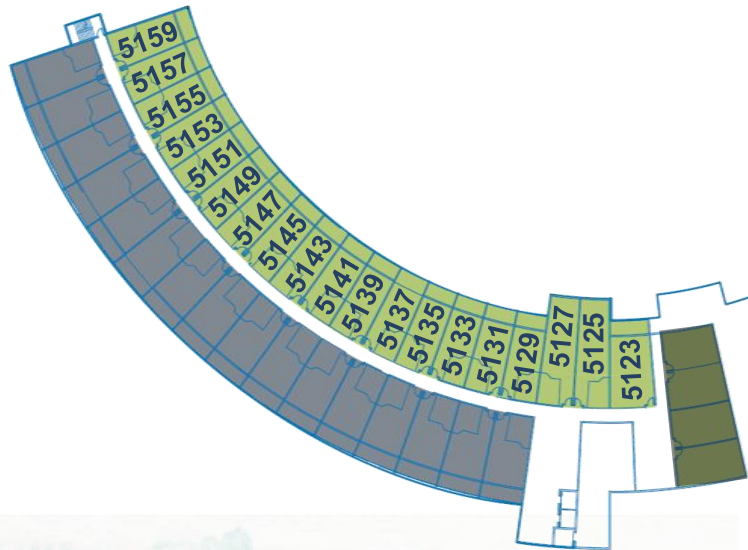

Level 5

South Arch

Ocean View Rooms

Room #	Price
5152	\$ 669,818
5150	\$ 669,818
5148	\$ 669,818
5146	\$ 669,818
5144	\$ 669,818
5142	\$ 669,818
5140	\$ 669,818
5138	\$ 669,818
5136	\$ 669,818
5134	\$ 669,818
5132	\$ 669,818
5130	\$ 669,818
5128	\$ 669,818
5126	\$ 669,818
5124	\$ 669,818
5122	\$ 669,818

Level 5 South Arch Mountain View Rooms

Room #	Price
5159	\$ 523,364
5157	\$ 523,364
5155	\$ 523,364
5153	\$ 523,364
5151	\$ 523,364
5149	\$ 523,364
5147	\$ 523,364
5145	\$ 523,364
5143	\$ 523,364
5141	\$ 523,364
5139	\$ 523,364
5137	\$ 523,364
5135	\$ 523,364
5133	\$ 523,364
5131	\$ 523,364
5129	\$ 523,364
5127	\$ 640,266
5125	\$ 640,266
5123	\$ 552,140

Level 5 South Arch End View Rooms

Room #	Price
5001	\$ 368,693
5002	\$ 394,771
5003	\$ 425,345
5004	\$ 461,315

Level 5 Tower Rooms and Suites

Room #	Price
5301	\$ 839,644
5302	\$ 407,963
5303	\$ 407,963
5304	\$ 839,644
5305	\$ 597,713
5306	\$ 597,713
5307	\$ 597,713
5308	\$ 597,713
5309	\$ 597,713
5310	\$ 839,644
5311	\$ 407,963
5312	\$ 407,963
5313	\$ 839,644