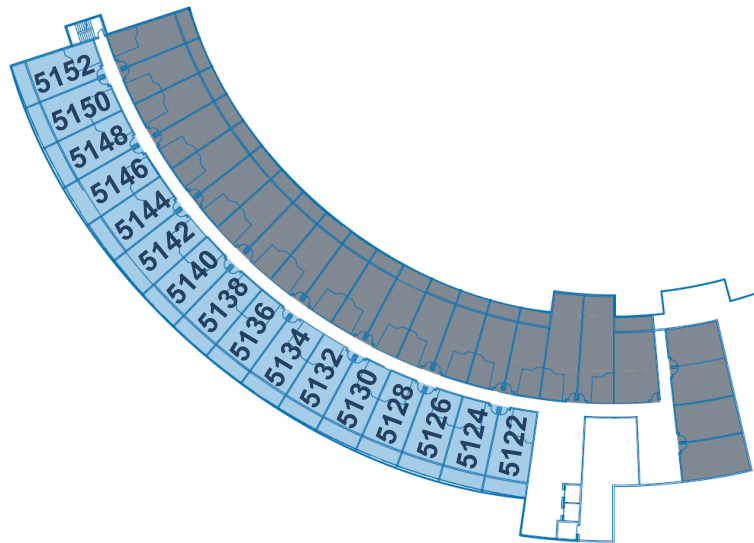

Level 4 North Arch Ocean View Rooms

Room #	Price
4120	\$ 1,474,688
4118	\$ 640,695
4116	\$ 640,695
4114	\$ 640,695
4112	\$ 640,695
4110	\$ 640,695
4108	\$ 640,695
4106	\$ 640,695
4104	\$ 640,695
4102	\$ 640,695

Level 5

South Arch

Ocean View Rooms

Room #	Price
5152	\$ 669,818
5150	\$ 669,818
5148	\$ 669,818
5146	\$ 669,818
5144	\$ 669,818
5142	\$ 669,818
5140	\$ 669,818
5138	\$ 669,818
5136	\$ 669,818
5134	\$ 669,818
5132	\$ 669,818
5130	\$ 669,818
5128	\$ 669,818
5126	\$ 669,818
5124	\$ 669,818
5122	\$ 669,818

Level 5 South Arch Mountain View Rooms

Room #	Price
5159	\$ 523,364
5157	\$ 523,364
5155	\$ 523,364
5153	\$ 523,364
5151	\$ 523,364
5149	\$ 523,364
5147	\$ 523,364
5145	\$ 523,364
5143	\$ 523,364
5141	\$ 523,364
5139	\$ 523,364
5137	\$ 523,364
5135	\$ 523,364
5133	\$ 523,364
5131	\$ 523,364
5129	\$ 523,364
5127	\$ 640,266
5125	\$ 640,266
5123	\$ 552,140