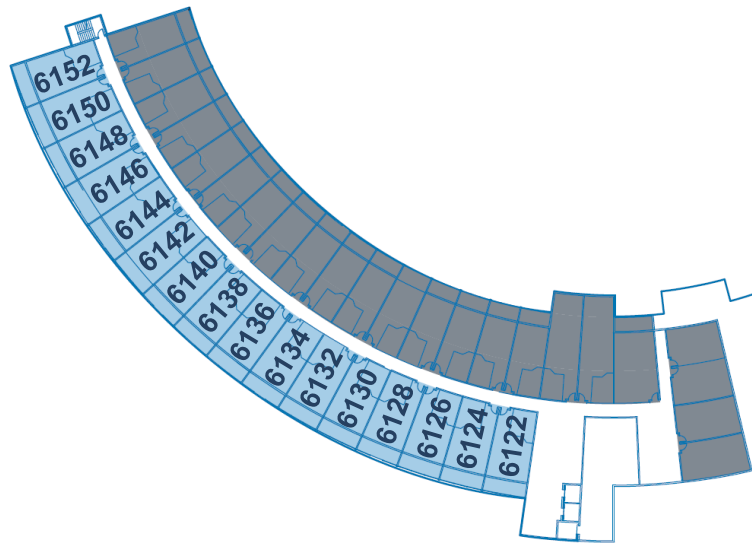

Level 5 South Arch End View Rooms

Room #	Price
5001	\$ 368,693
5002	\$ 394,771
5003	\$ 425,345
5004	\$ 461,315

Level 5 Tower Rooms and Suites

Room #	Price
5301	\$ 839,644
5302	\$ 407,963
5303	\$ 407,963
5304	\$ 839,644
5305	\$ 597,713
5306	\$ 597,713
5307	\$ 597,713
5308	\$ 597,713
5309	\$ 597,713
5310	\$ 839,644
5311	\$ 407,963
5312	\$ 407,963
5313	\$ 839,644

Level 5

North Arch

Mountain and Ocean View Rooms

Mountain View

Room #	Price
5121	\$ 523,364
5119	\$ 523,364
5117	\$ 523,364
5115	\$ 523,364
5113	\$ 523,364
5111	\$ 523,364
5109	\$ 523,364
5107	\$ 523,364
5105	\$ 523,364
5103	\$ 523,364
5101	\$ 349,808

Ocean View

Room #	Price
5120	\$ 1,666,005
5118	\$ 669,818
5116	\$ 669,818
5114	\$ 669,818
5112	\$ 669,818
5110	\$ 669,818
5108	\$ 669,818
5106	\$ 669,818
5104	\$ 669,818
5102	\$ 780,821

Level 6 South Arch Ocean View Rooms