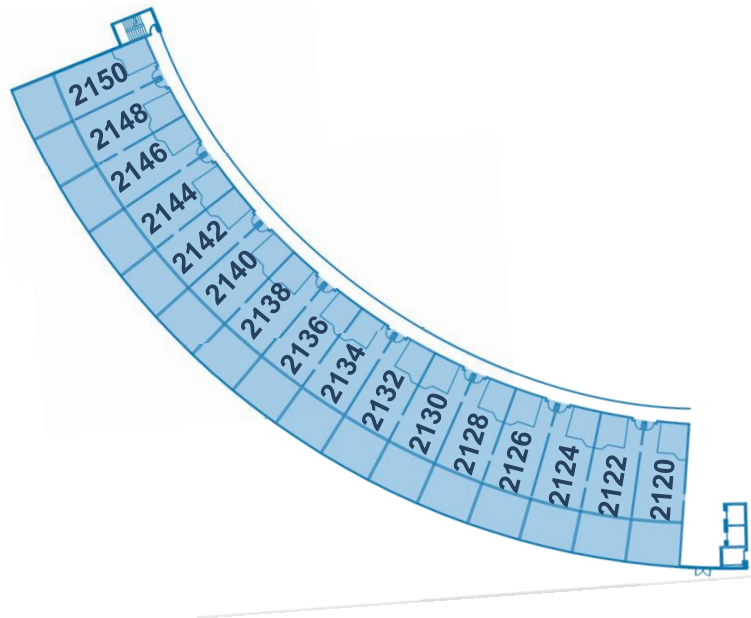

Level 2
South Arch
 Swim Out Rooms

Room #	Price
2150	\$ 1,295,329
2148	\$ 1,295,329
2146	\$ 1,295,329
2144	\$ 1,295,329
2142	\$ 1,295,329
2140	\$ 1,295,329
2138	\$ 1,295,329
2136	\$ 1,295,329
2134	\$ 1,295,329
2132	\$ 1,295,329
2130	\$ 1,295,329
2128	\$ 1,295,329
2126	\$ 1,295,329
2124	\$ 1,295,329
2122	\$ 1,295,329
2120	\$ 1,295,329

Level 2 Beach Wing Swim-Out Rooms

Room #	Price
2202	\$ 884,471
2204	\$ 884,471
2206	\$ 884,471
2208	\$ 884,471
2210	\$ 884,471
2212	\$ 884,471
2214	\$ 884,471
2216	\$ 884,471
2218	\$ 884,471
2220	\$ 884,471
2222	\$ 884,471
2224	\$ 884,471
2226	\$ 884,471
2228	\$ 1,266,912
2230	\$ 801,075