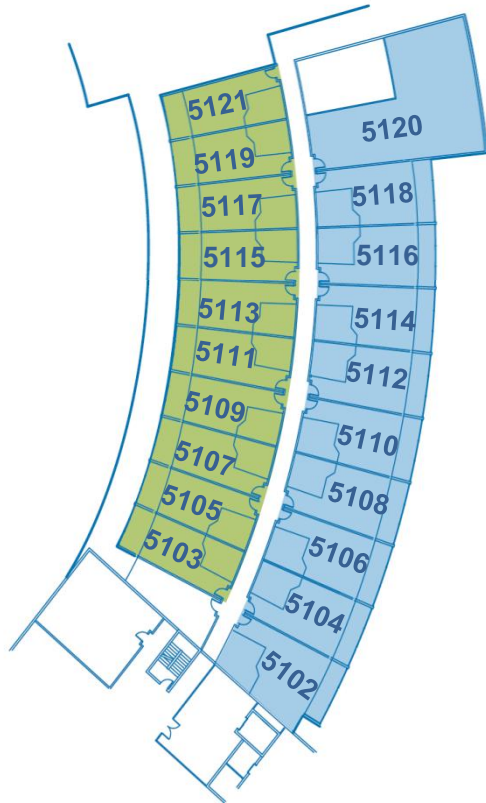

Level 5 South Arch Mountain View Rooms

Room #	Price
5159	\$ 523,364
5157	\$ 523,364
5155	\$ 523,364
5153	\$ 523,364
5151	\$ 523,364
5149	\$ 523,364
5147	\$ 523,364
5145	\$ 523,364
5143	\$ 523,364
5141	\$ 523,364
5139	\$ 523,364
5137	\$ 523,364
5135	\$ 523,364
5133	\$ 523,364
5131	\$ 523,364
5129	\$ 523,364
5127	\$ 640,266
5125	\$ 640,266
5123	\$ 552,140

Level 5 South Arch End View Rooms

Room #	Price
5001	\$ 368,693
5002	\$ 394,771
5003	\$ 425,345
5004	\$ 461,315

Level 5 Tower Rooms and Suites

Room #	Price
5301	\$ 839,644
5302	\$ 407,963
5303	\$ 407,963
5304	\$ 839,644
5305	\$ 597,713
5306	\$ 597,713
5307	\$ 597,713
5308	\$ 597,713
5309	\$ 597,713
5310	\$ 839,644
5311	\$ 407,963
5312	\$ 407,963
5313	\$ 839,644

Level 5

North Arch

Mountain and Ocean View Rooms

Mountain View

Room #	Price
5121	\$ 523,364
5119	\$ 523,364
5117	\$ 523,364
5115	\$ 523,364
5113	\$ 523,364
5111	\$ 523,364
5109	\$ 523,364
5107	\$ 523,364
5105	\$ 523,364
5103	\$ 523,364
5101	\$ 349,808

Ocean View

Room #	Price
5120	\$ 1,666,005
5118	\$ 669,818
5116	\$ 669,818
5114	\$ 669,818
5112	\$ 669,818
5110	\$ 669,818
5108	\$ 669,818
5106	\$ 669,818
5104	\$ 669,818
5102	\$ 780,821

Level 6 South Arch Ocean View Rooms