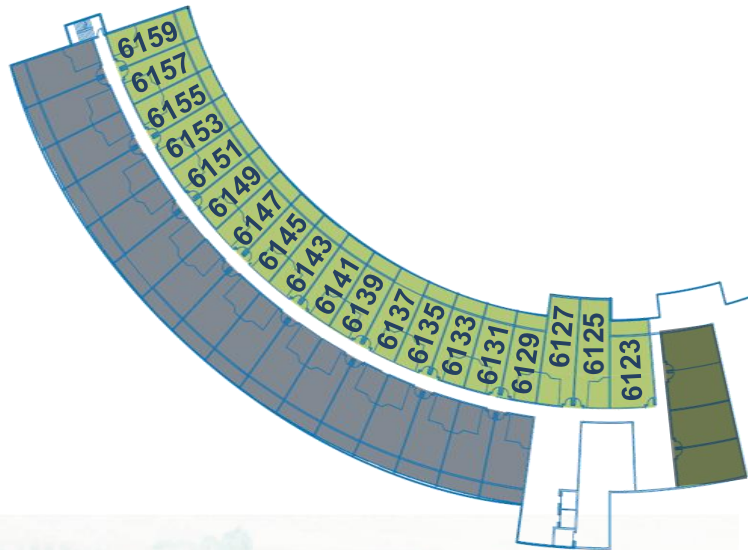

Level 5

North Arch

Mountain and Ocean View Rooms

Mountain View

Room #	Price
5121	\$ 523,364
5119	\$ 523,364
5117	\$ 523,364
5115	\$ 523,364
5113	\$ 523,364
5111	\$ 523,364
5109	\$ 523,364
5107	\$ 523,364
5105	\$ 523,364
5103	\$ 523,364
5101	\$ 349,808

Ocean View

Room #	Price
5120	\$ 1,666,005
5118	\$ 669,818
5116	\$ 669,818
5114	\$ 669,818
5112	\$ 669,818
5110	\$ 669,818
5108	\$ 669,818
5106	\$ 669,818
5104	\$ 669,818
5102	\$ 780,821

Level 6 South Arch Ocean View Rooms

Level 6 South Arch Mountain View Rooms

Room #	Price
6159	\$ 537,768
6157	\$ 537,768
6155	\$ 537,768
6153	\$ 537,768
6151	\$ 537,768
6149	\$ 537,768
6147	\$ 537,768
6145	\$ 537,768
6143	\$ 537,768
6141	\$ 537,768
6139	\$ 537,768
6137	\$ 537,768
6135	\$ 537,768
6133	\$ 537,768
6131	\$ 537,768
6129	\$ 537,768
6127	\$ 657,888
6125	\$ 657,888
6123	\$ 567,336